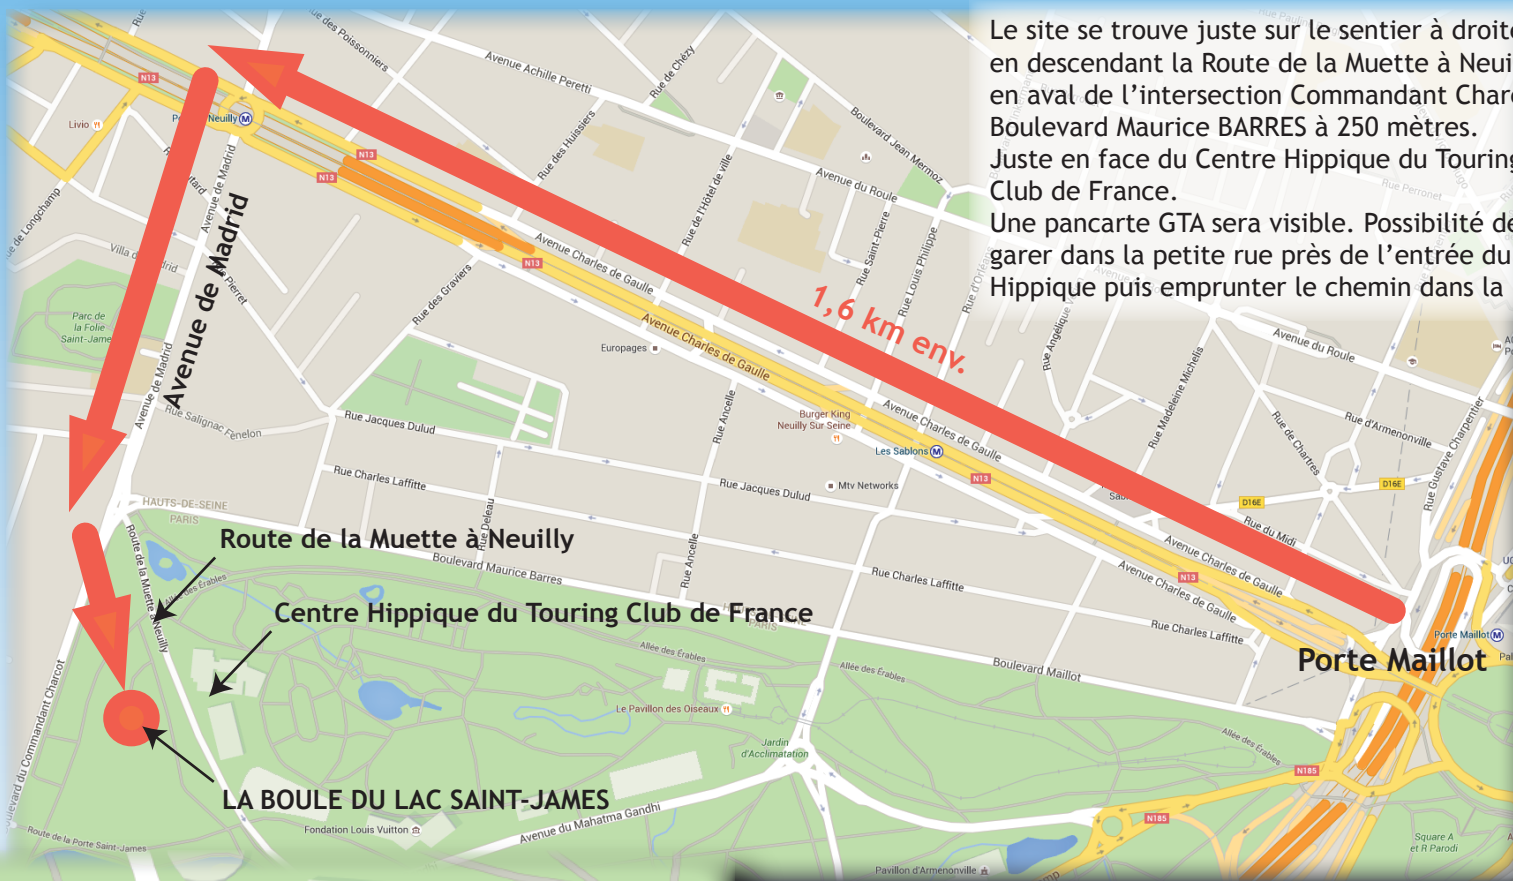

Trophée Pétanque

**22 juin 2016
à 18h00**

Merci de confirmer votre présence
avant le **30 mai 2016** à
c.dauvergne@gtasupports.fr

Cette invitation n'est valable que pour votre seule personne

GTA GEOMETRES EXPERTS

GTA ENERGIES

GTA SUPPORTS

Le site se trouve juste sur le sentier à droite en descendant la Route de la Muette à Neuilly en aval de l'intersection Commandant Charcot / Boulevard Maurice BARRES à 250 mètres. Juste en face du Centre Hippique du Touring Club de France. Une pancarte GTA sera visible. Possibilité de se garer dans la petite rue près de l'entrée du Centre Hippique puis emprunter le chemin dans la pinède.

Trophée Pétanque

La Boule du Lac Saint James
Route de la Muette à Neuilly
Bois de Boulogne - 75016 PARIS
Tél. : 01 40 67 90 44

Par Métro :
Ligne 1, Stations «Pont de Neuilly»
ou «Les Sablons»

En voiture :
Par la route de la Muette à Neuilly

RAPPEL :
Merci de confirmer votre présence
avant le 30 mai 2016 à
c.dauvergne@gtsupports.fr

Entrée du Centre Hippique du Touring Club de France

LA BOULE DU LAC SAINT-JAMES